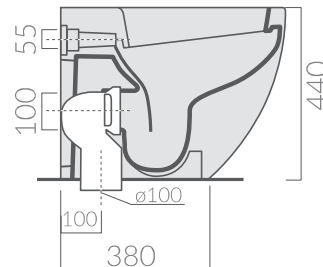

ATTENZIONE/ ATTENTION

Galassia Srl persegue la filosofia di migliorare i prodotti aggiungendo nuovi materiali, innovazioni progettuali e tecnologie produttive. L'azienda si riserva di cambiare

schede tecniche e caratteristiche di funzionamento degli articoli in ogni momento e senza necessità di preavviso. I pesi possono subire variazioni del 20 %

Galassia Srl is constantly improving its products by adding new materials, new projects and modern production technologies. The company reserves the right to change any technical

specifications/dimension and/or operating characteristics of the products at any time and without giving notice. The ceramic items weight may vary up to 20%.