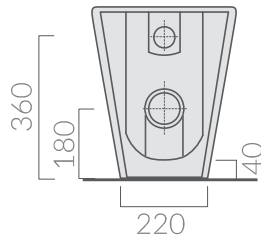

ATTENZIONE/ ATTENTION

Galassia Srl persegue la filosofia di migliorare i prodotti aggiungendo nuovi materiali, innovazioni progettuali e tecnologie produttive. L'azienda si riserva di cambiare

schede tecniche e caratteristiche di funzionamento degli articoli in ogni momento e senza necessità di preavviso. I pesi possono subire variazioni del 20 %

Galassia Srl is constantly improving its products by adding new materials, new projects and modern production technologies. The company reserves the right to change any technical

specifications/dimension and/or operating characteristics of the products at any time and without giving notice. The ceramic items weight may vary up to 20%.