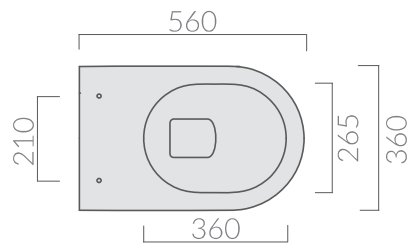

ATTENZIONE/ ATTENTION

Galassia Srl persegue la filosofia di migliorare i prodotti aggiungendo nuovi materiali, innovazioni progettuali e tecnologie produttive. L'azienda si riserva di cambiare

schede tecniche e caratteristiche di funzionamento degli articoli in ogni momento e senza necessità di preavviso. I pesi possono subire variazioni del 20 %

Galassia Srl is constantly improving its products by adding new materials, new projects and modern production technologies. The company reserves the right to change any technical

specifications/dimension and/or operating characteristics of the products at any time and without giving notice. The ceramic items weight may vary up to 20%.